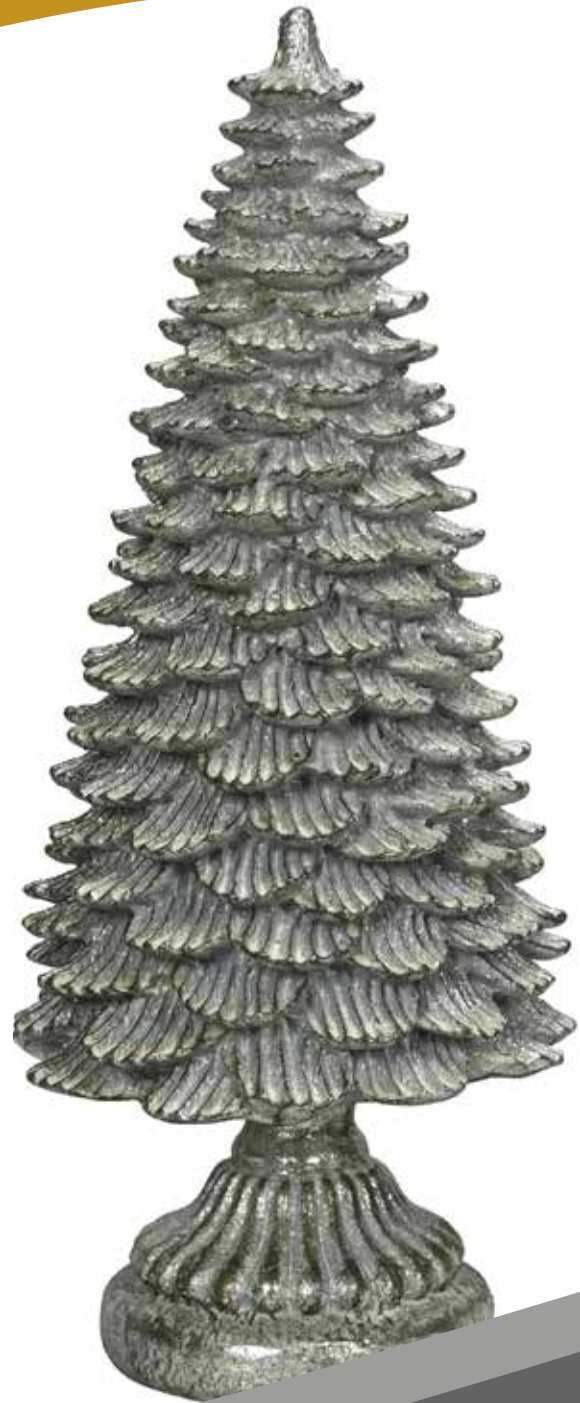

FLORA FEE GmbH
Import & Export

Weihnachten
Sternenglanz

73 cm hoch

Alu/HolzKerzenhalter
43xH73cm
Art. 256035
VP: 1 / UKT: 1

Baum-Glaskugeln, creme
D5cm zum Hängen
Art. 258812
VP: 24 / UKT: 144

38 cm hoch

Poly-RentierKopf
20x14xH38cm
Art. 256896
VP: 1 / UKT: 2