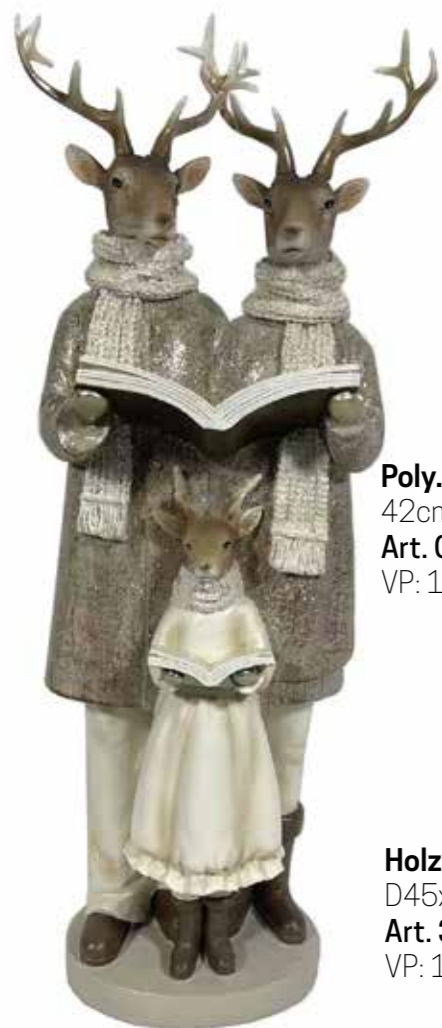

4 032584 632335

4 060706 062876