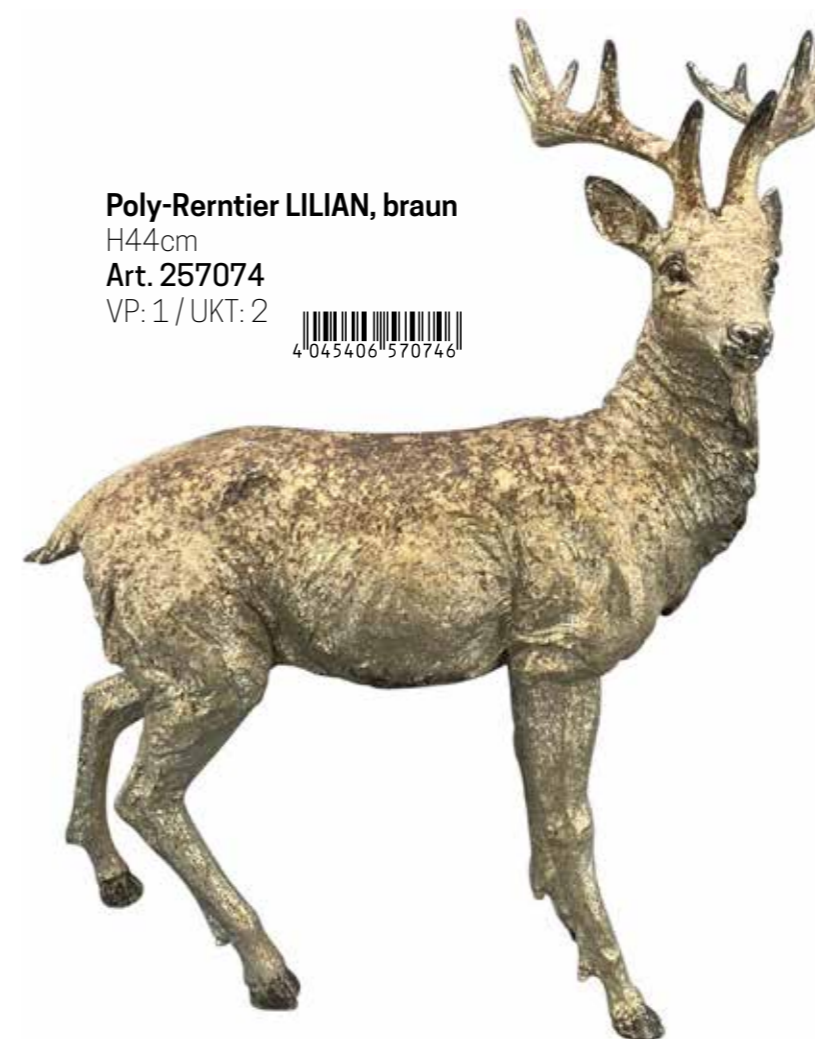

Poly-Rerntier LILIAN, braun

H44cm

Art: 257074

VP: 1 / UKT: 2