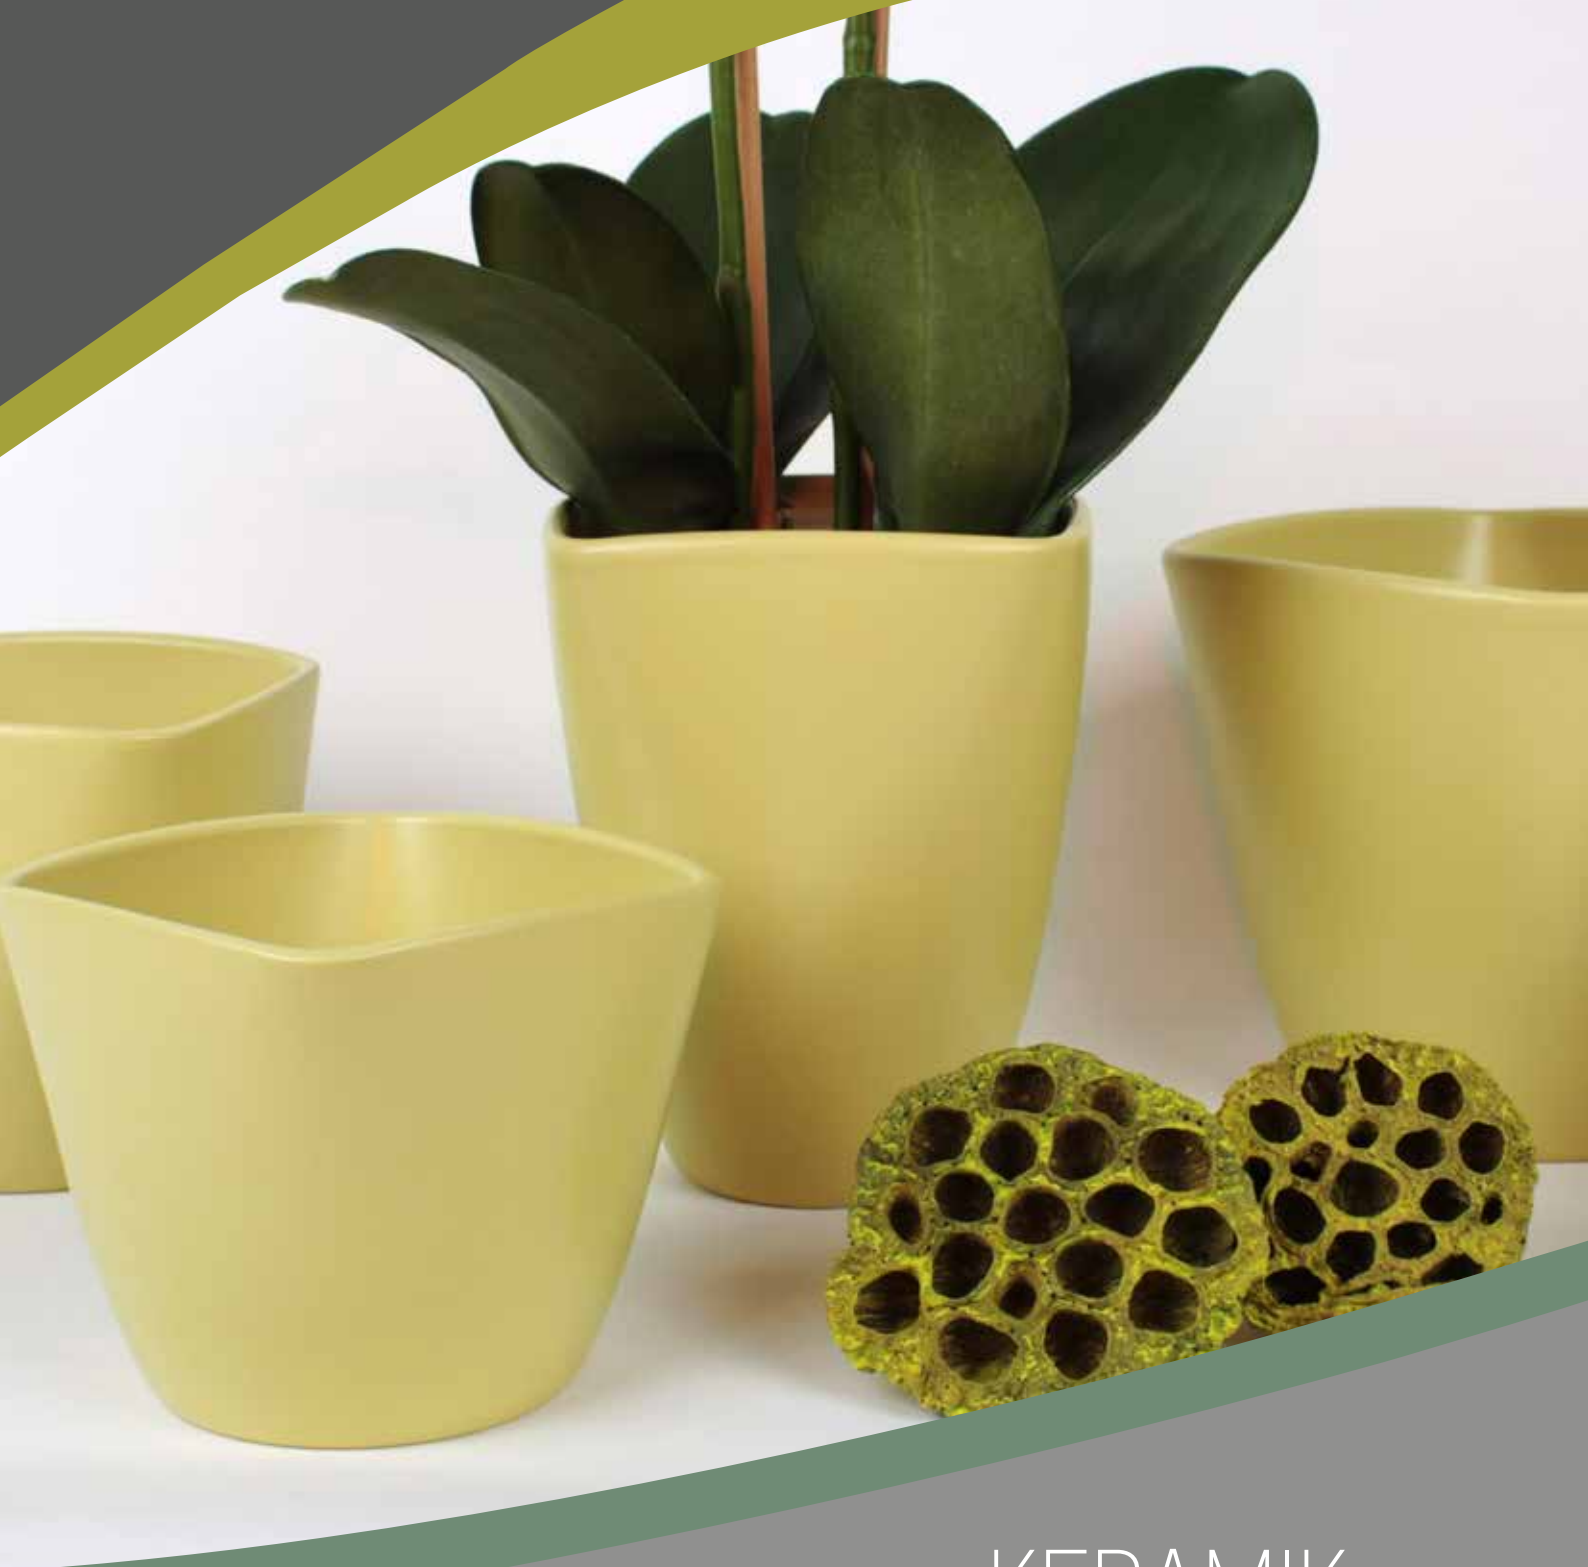

FLORA FEE GmbH
Import & Export

KERAMIK
STANDARD

PASTELLGRÜN

Ker.-Topf pastellgrün matt

Größe: D11 cm
Art. 25025
VP 6/UKT 810

Ker.-Topf pastellgrün matt

Größe: D13 cm
Art. 25026
VP 6/UKT 624

Ker.-Topf pastellgrün matt